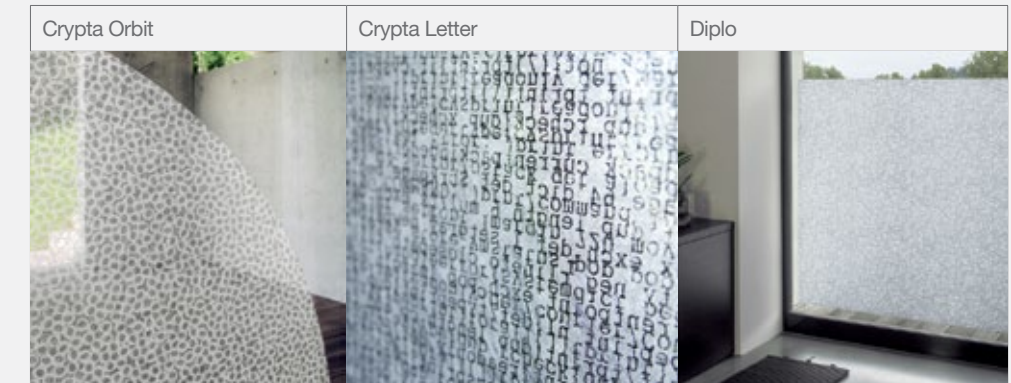

- One foot minimum, 54" W
- Multitude of design options
- Easy-to-install decorative privacy screen
- Easy to remove, leaves no residue
- 2 week lead time

Material Details

<p><i>Crena Un</i></p> <p>Santorini</p> <p>Coconut</p> <p>Mist</p> <p>Mojito</p> <p>Vanilla Bean</p> <p>Mandarin</p> <p>Rogue</p>	<p><i>Crena Vario</i></p> <p>Santorini</p> <p>Coconut</p> <p>Mist</p> <p>Sleet</p> <p>Mojito</p> <p>Vanilla Bean</p> <p>Mandarin</p> <p>Rogue</p>	<p><i>Crypta</i></p> <p>Sky Lite</p> <p>Tangelo</p> <p>Antique</p> <p>Pure</p>	<p><i>Crypta Orbit</i></p> <p>Denim</p> <p>Sunshine</p> <p>Sugar</p> <p>Crypta Letter</p> <p>Black Ink</p> <p>White Ink</p>	<p><i>Diplo</i></p> <p>Steel</p> <p>Pebble</p> <p>Dusk</p>
---	---	--	---	--